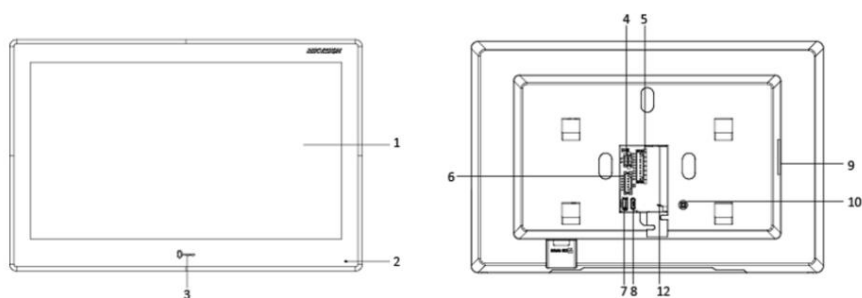

Contrôle de verrouillage	1 relais, max. 30 VDC 0,3 A, et 1 relais de niveau haut/bas (3,3 V/0 V)
Général	
Bouton	/
Installation	Montage en surface
Indicateur	/
Poids	Poids net : 875 g Poids brut : 1060 g
Niveau de protection	/
Température de fonctionnement	-10 °C à 50 °C (14 °F à 122 °F)
Humidité de travail	10% à 90% (sans condensation)
Dimensions (L × H × P)	254 mm × 166 mm × 26,65 mm (10,0" × 6,54" × 1,05")
Batterie	/
Alimentation électrique	12 VCC, 1 A, IEEE802.3af, PoE standard
Environnement d'application	Intérieur
Consommation d'énergie	≤ 12 W
Langue	Anglais, russe, estonien, bulgare, hongrois, grec, allemand, italien, tchèque, slovaque, France, Polonais, Néerlandais, Portugais, Espagnol, Roumain, Danois, Suédois, Norvégien, Finnois, croate, slovène, serbe, turc, chinois traditionnel, vietnamien, Hébreu, letton, lituanien, portugais brésilien, ukrainien, mongol

Interface physique

Non.	Description	Non.	Description
1	Écran	7	Port de débogage
2	Microphone	8	Interface microUSB
3	Bouton de déverrouillage	9	Haut-parleur
4	Interface d'alimentation	10	Réservé
5	Terminaux d'alarme	11	ALTÉRER
6	Interface RS-485/Relais	12	Interface réseau

Modèle disponible

DS-KH9510-WTE1(B)