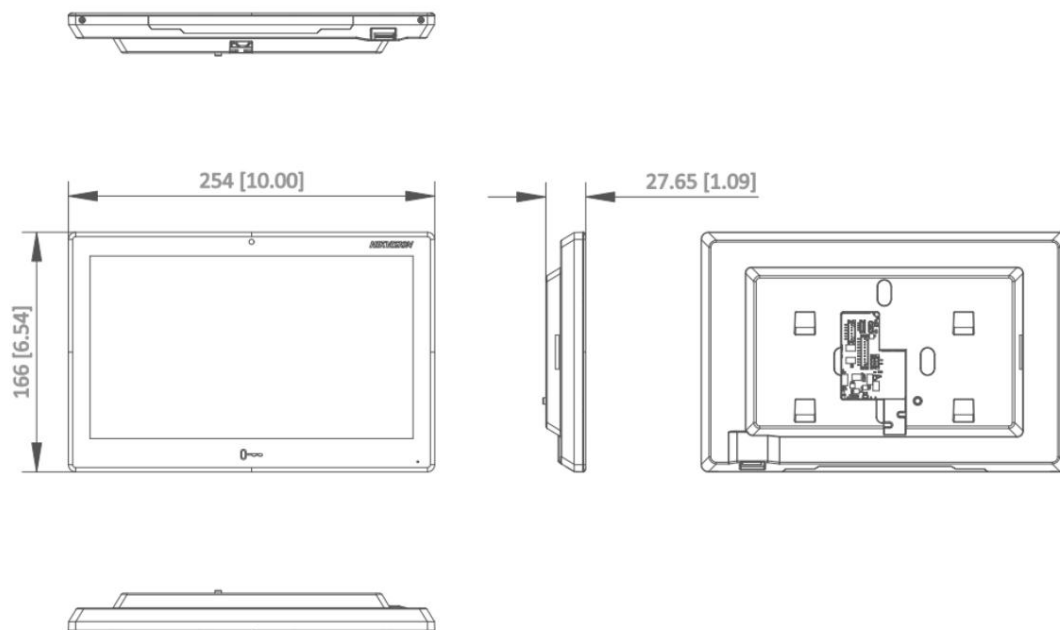

Contrôle de verrouillage	1 relais, max. 30 VDC 0,3 A, et 1 relais de niveau haut/bas (3,3 V/0 V)
Général	
Bouton	/
Installation	Montage en surface
Indicateur	/
Poids	Poids net : 875 g Poids brut : 1060 g
Niveau de protection	/
Température de fonctionnement	-10 °C à 50 °C (14 °F à 122 °F)
Humidité de travail	10% à 90% (sans condensation)
Dimensions (L × H × P)	254 mm × 166 mm × 26,65 mm (10,0" × 6,54" × 1,05")
Batterie	/
Alimentation électrique	12 VCC, 1 A, IEEE802.3af, PoE standard
Environnement d'application	Intérieur
Consommation d'énergie	≤ 12 W
Langue	Anglais, russe, estonien, bulgare, hongrois, grec, allemand, italien, tchèque, slovaque, France, Polonais, Néerlandais, Portugais, Espagnol, Roumain, Danois, Suédois, Norvégien, Finnois, croate, slovène, serbe, turc, chinois traditionnel, vietnamien, Hébreu, letton, lituanien, portugais brésilien, ukrainien, mongol

Interface physique

Non.	Description	Non.	Description
1	Écran	7	Port de débogage
2	Microphone	8	Interface microUSB
3	Bouton de déverrouillage	9	Haut-parleur
4	Interface d'alimentation	10	Réservé
5	Terminaux d'alarme	11	ALTÉRER
6	Interface RS-485/Relais	12	Interface réseau

Modèle disponible

DS-KH9510-WTE1(B)

Dimension

Unit:mm [inch]

SCALE	1:1
-------	-----

Accessoire

Optionnel

DS-KAW50-1	DS-KAW50-1N	DS-KABH9510-T
Alimentation 50 W 12 V	Alimentation 50 W 12 V	Station intérieure
Adaptateur	Adaptateur	Support de table
		