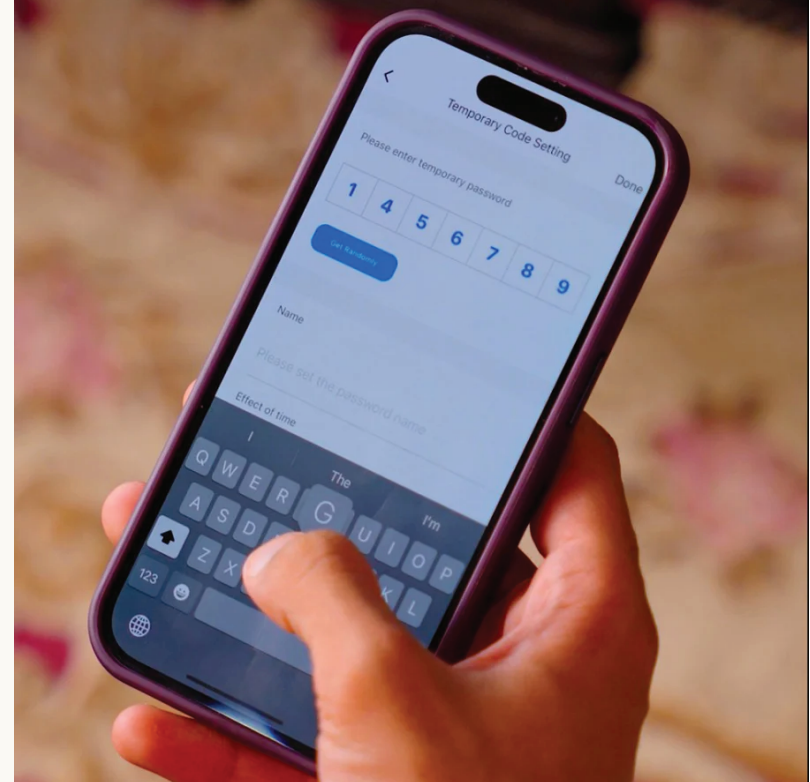

TUYA K8 3d

Serrure

Intelligente

Aperçu Général

la serrure intelligente Face ID Pro K8 3D de Tuya : la rencontre parfaite entre design de luxe, technologie de reconnaissance faciale 3D et sécurité biométrique avancée. Équipée d'un écran tactile HD, d'un interphone vidéo et de fonctionnalités intelligentes, elle vous garantit une protection optimale.

Modes d'accès disponibles

- Application mobile (Xhome / Tuya Smart)
- Carte magnétique (2 cartes fournies)
- Mot de passe personnalisable

- Clé mécanique (2 clés fournies)
- Veine du doigt (capteur biométrique)
- Reconnaissance faciale 3D bionique

Empreintes

Cartes RFID

Clés physiques

Codes PIN

Caractéristiques Techniques

Marque	Tuya
Modèle	Face ID Pro
Connectivité	Wi-Fi
Matériaux	Alliage d'aluminium, finition IML
Couleur	Gris
Modes d'accès	App Xhome/Tuya, carte, mot de passe, clé, veine du doigt, reconnaissance faciale
Épaisseur de Porte	40-110mm
Garantie	24 mois
Batterie	4200mAh, lithium-ion rechargeable
Dimensions	77mm (largeur écran), 75mm (largeur poignée), 430mm (hauteur)
Certifications	CE, ROHS

Points Forts

- Reconnaissance faciale 3D précise et rapide
- Écran tactile HD pour une navigation fluide
- Capteur de veines du doigt pour sécurité renforcée
- Contrôle à distance via l'application mobile
- Interphone vidéo intégré pour voir et communiquer en temps réel
- Alertes intelligentes pour toute activité suspecte ou batterie faible
- Vision nocturne efficace pour reconnaissance dans l'obscurité
- Design élégant s'adaptant à toutes les hauteurs d'utilisateur