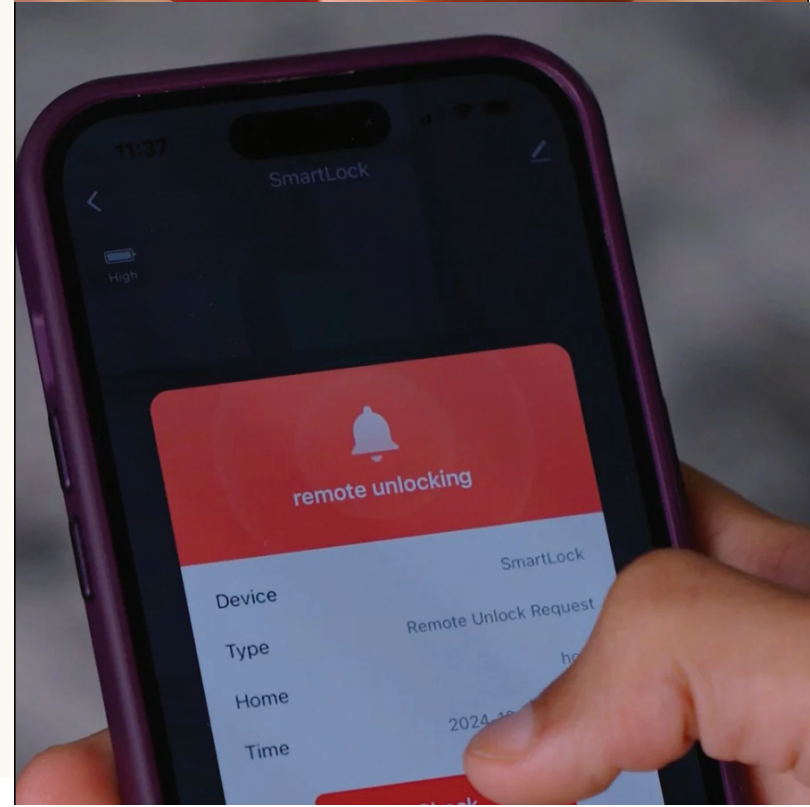

TUYA K8 3d

Serrure

Intelligente

Aperçu Général

la serrure intelligente Face ID Pro K8 3D de Tuya : la rencontre parfaite entre design de luxe, technologie de reconnaissance faciale 3D et sécurité biométrique avancée. Équipée d'un écran tactile HD, d'un interphone vidéo et de fonctionnalités intelligentes, elle vous garantit une protection optimale.

Modes d'accès disponibles

- Application mobile (Xhome / Tuya Smart)
- Carte magnétique (2 cartes fournies)
- Mot de passe personnalisable

- Clé mécanique (2 clés fournies)
- Veine du doigt (capteur biométrique)
- Reconnaissance faciale 3D bionique

Empreintes

Cartes RFID

Clés physiques

Codes PIN

Caractéristiques Techniques

Marque	Tuya
Modèle	Face ID Pro
Connectivité	Wi-Fi
Matériaux	Alliage d'aluminium, finition IML
Couleur	Gris
Modes d'accès	App Xhome/Tuya, carte, mot de passe, clé, veine du doigt, reconnaissance faciale
Épaisseur de Porte	40-110mm
Garantie	24 mois
Batterie	4200mAh, lithium-ion rechargeable
Dimensions	77mm (largeur écran), 75mm (largeur poignée), 430mm (hauteur)
Certifications	CE, ROHS

Points Forts

- Reconnaissance faciale 3D précise et rapide
- Écran tactile HD pour une navigation fluide
- Capteur de veines du doigt pour sécurité renforcée
- Contrôle à distance via l'application mobile
- Interphone vidéo intégré pour voir et communiquer en temps réel
- Alertes intelligentes pour toute activité suspecte ou batterie faible
- Vision nocturne efficace pour reconnaissance dans l'obscurité
- Design élégant s'adaptant à toutes les hauteurs d'utilisateur