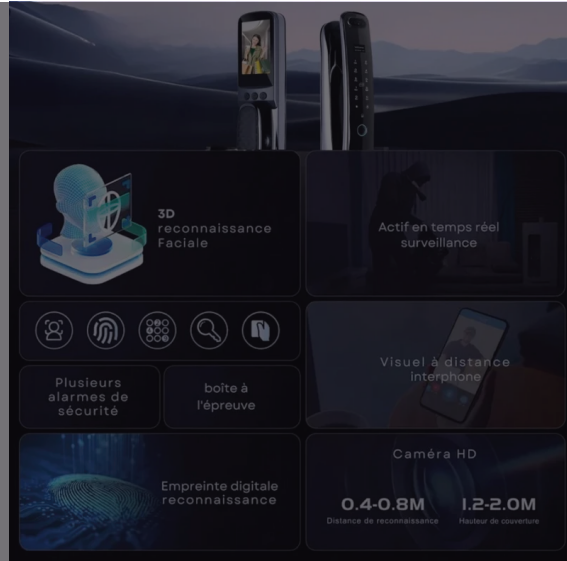

TUYA QM40 Face ID

## Aperçu Général

Vivez une expérience de sécurité avancée avec la serrure intelligente QM40 Face ID de Tuya. Alliant reconnaissance faciale, caméra HD avec vision nocturne et application mobile, elle transforme l'entrée de votre maison ou bureau en un espace intelligent et sécurisé.

# Modes d'accès disponibles

- Empreinte digitale (jusqu'à 100 empreintes)
- Reconnaissance faciale (caméra HD)
- Carte magnétique IC (jusqu'à 100 cartes)

- Application mobile (Usmart Go / Wi-Fi)
- Clé mécanique (2 clés fournies)
- Déverrouillage par mot de passe virtuel