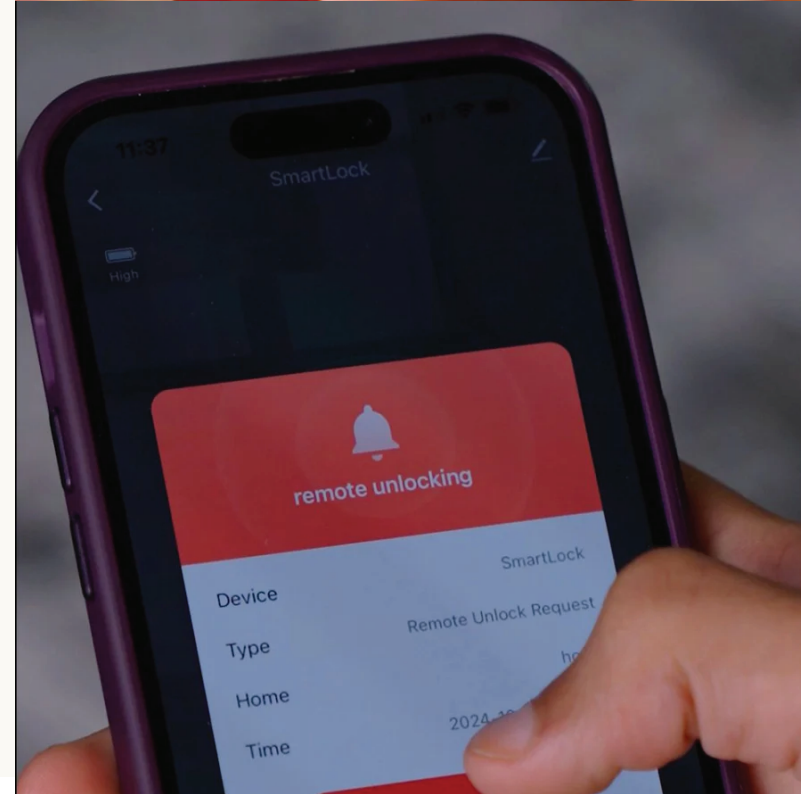

Points Forts

- Accès sans clé : reconnaissance faciale ou empreinte digitale
- Surveillance à distance avec caméra HD et interphone vidéo
- Alertes instantanées pour tentatives suspectes
- Stockage photo/vidéo d'étrangers
- Application mobile pour contrôle à distance
- Design robuste et élégant