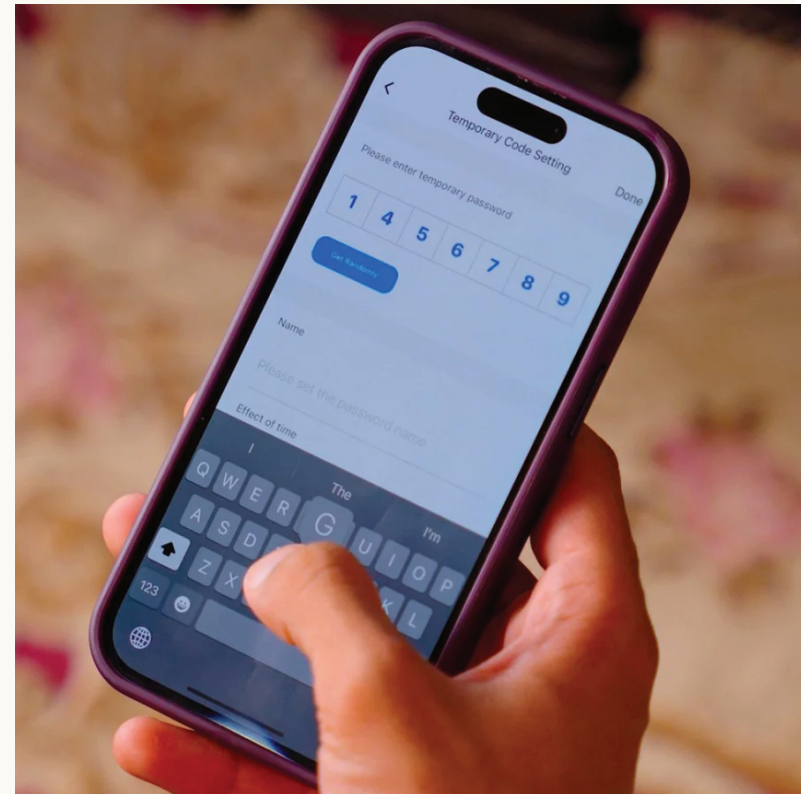

Points Forts

- Accès sans clé : reconnaissance faciale ou empreinte digitale
- Surveillance à distance avec caméra HD et interphone vidéo
- Alertes instantanées pour tentatives suspectes
- Stockage photo/vidéo d'étrangers
- Application mobile pour contrôle à distance
- Design robuste et élégant