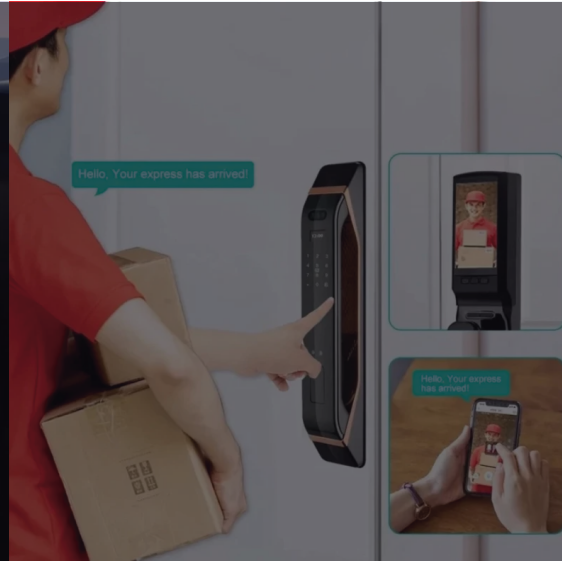

TUYA QM40 Face ID

## Aperçu Général

Vivez une expérience de sécurité avancée avec la serrure intelligente QM40 Face ID de Tuya. Alliant reconnaissance faciale, caméra HD avec vision nocturne et application mobile, elle transforme l'entrée de votre maison ou bureau en un espace intelligent et sécurisé.

# Modes d'accès disponibles

- Empreinte digitale (jusqu'à 100 empreintes)
- Reconnaissance faciale (caméra HD)
- Carte magnétique IC (jusqu'à 100 cartes)

- Application mobile (Usmart Go / Wi-Fi)
- Clé mécanique (2 clés fournies)
- Déverrouillage par mot de passe virtuel

# Caractéristiques Techniques

<b>Marque</b>	Tuya
<b>Modèle</b>	QM40 Face ID
<b>Modes d'accès</b>	Empreinte digitale, reconnaissance faciale, application mobile, carte magnétique IC, clé mécanique
<b>Capacité de stockage d'empreintes digitales</b>	100 empreintes digitales
<b>Capacité de stockage de cartes IC</b>	100 cartes IC
<b>Caméra</b>	HD avec vision nocturne
<b>Écran</b>	4.5 pouces
<b>Alimentation</b>	2 Batteries rechargeables au lithium
<b>Alimentation d'urgence</b>	5V USB
<b>Connectivité</b>	WIFI
<b>Plateforme maison intelligente</b>	Usmart go
<b>Fonctions spéciales</b>	Sonnette intégrée, vidéo bidirectionnelle, rejet photo/vidéo, capture d'étrangers, déverrouillage par mot de passe virtuel
<b>Dimensions de poignée extérieure</b>	420x75x62 mm
<b>Couleurs disponibles</b>	Noir
<b>Type de porte approprié</b>	Acier, Bois, Laiton, Acier inoxydable, etc.
<b>Épaisseur de porte d'ajustement</b>	35mm-120mm
<b>Direction</b>	Réversible