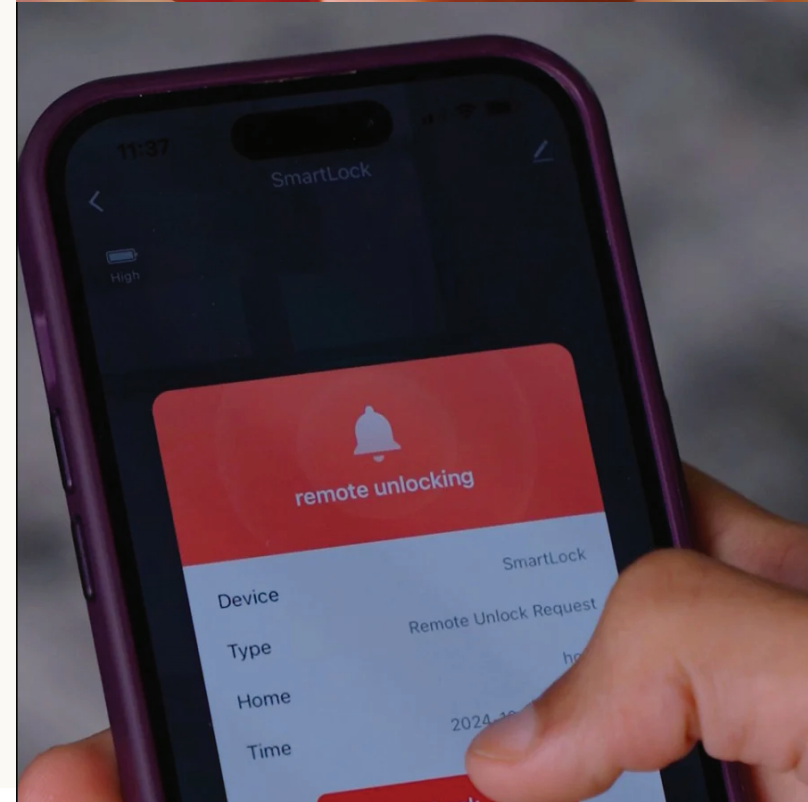

TUYA X5 Visio Wifi

Serrure

Intelligente

Aperçu Général

l'apogée de la sécurité intelligente avec la X5 Visio Wifi de Tuya, une serrure connectée dotée d'une caméra HD intégrée, d'un design moderne et de multiples options d'accès pour protéger votre propriété avec style et efficacité.

Modes d'accès disponibles

- Modes d'accès disponibles
- Application mobile (Wi-Fi et Bluetooth)
- Code PIN (jusqu'à 150 utilisateurs)
- Carte magnétique (jusqu'à 200 cartes MF1 13,56 MHz)

- Empreinte digitale (jusqu'à 200)
- Clé physique (2 fournies)
- Clé virtuelle via app mobile Tuya

Empreintes

Cartes RFID

Clés physiques

Codes PIN

Caractéristiques Techniques

Marque	Tuya
Modèle	X5 Visio Wifi
Matériau	Alliage d'aluminium
Couleur	Noir
Modes d'accès	Wi-Fi, Bluetooth, empreinte digitale, carte, code, clé virtuel, clé physique
Application mobile	Tuya Smart
Caméra	HD 720p
Capacité utilisateur	Empreinte digitale: 200 / Code PIN: 150 / Carte: 200 / Clé électronique: illimitée
Type de carte	Carte MF1 (13,56 MHz)
Lecteur d'empreintes	Lecteur d'empreintes digitales FPC
Stockage de données	Cloud
Épaisseur de la porte	Convient pour une épaisseur de porte de 35-65mm
Portes adaptée	Porte en bois / Porte de sécurité / Porte composite
Batterie	4 piles AA (durée de vie normale de 18 mois)
Tension de travail	6V
Résistance à l'eau	IP55
Commandes vocales	Oui
Alimentation de secours	Oui
Garantie	24 mois
Certifications	FCC, CE, RoHS, IP55
Dimensions	155 mm (L) x 70 mm (l) x 30 mm (H)
Poids	1,3 kg

Points Forts

- Caméra HD intégrée pour surveillance en direct
- Déverrouillage par 6 méthodes différentes
- Gestion à distance via Tuya Smart
- Mots de passe temporaires disponibles
- Support multi-administrateurs
- Stockage cloud et sécurité renforcée
- Lecteur d'empreintes FPC de haute sécurité
- Étanchéité IP55 et grande durabilité