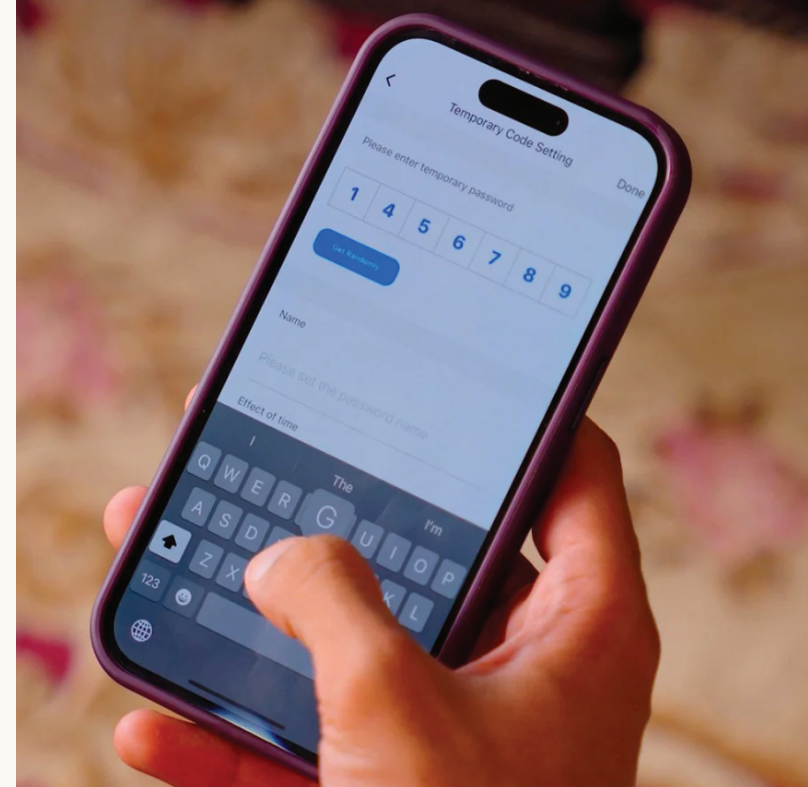

TUYA X5 Visio Wifi

Serrure

Intelligente

Aperçu Général

l'apogée de la sécurité intelligente avec la X5 Visio Wifi de Tuya, une serrure connectée dotée d'une caméra HD intégrée, d'un design moderne et de multiples options d'accès pour protéger votre propriété avec style et efficacité.

Modes d'accès disponibles

- Modes d'accès disponibles
- Application mobile (Wi-Fi et Bluetooth)
- Code PIN (jusqu'à 150 utilisateurs)
- Carte magnétique (jusqu'à 200 cartes MF1 13,56 MHz)

- Empreinte digitale (jusqu'à 200)
- Clé physique (2 fournies)
- Clé virtuelle via app mobile Tuya

Empreintes

Cartes RFID

Clés physiques

Codes PIN

Caractéristiques Techniques

Marque	Tuya
Modèle	X5 Visio Wifi
Matériau	Alliage d'aluminium
Couleur	Noir
Modes d'accès	Wi-Fi, Bluetooth, empreinte digitale, carte, code, clé virtuel, clé physique
Application mobile	Tuya Smart
Caméra	HD 720p
Capacité utilisateur	Empreinte digitale: 200 / Code PIN: 150 / Carte: 200 / Clé électronique: illimitée
Type de carte	Carte MF1 (13,56 MHz)
Lecteur d'empreintes	Lecteur d'empreintes digitales FPC
Stockage de données	Cloud
Épaisseur de la porte	Convient pour une épaisseur de porte de 35-65mm
Portes adaptée	Porte en bois / Porte de sécurité / Porte composite
Batterie	4 piles AA (durée de vie normale de 18 mois)
Tension de travail	6V
Résistance à l'eau	IP55
Commandes vocales	Oui
Alimentation de secours	Oui
Garantie	24 mois
Certifications	FCC, CE, RoHS, IP55
Dimensions	155 mm (L) x 70 mm (l) x 30 mm (H)
Poids	1,3 kg

Points Forts

- Caméra HD intégrée pour surveillance en direct
- Déverrouillage par 6 méthodes différentes
- Gestion à distance via Tuya Smart
- Mots de passe temporaires disponibles
- Support multi-administrateurs
- Stockage cloud et sécurité renforcée
- Lecteur d'empreintes FPC de haute sécurité
- Étanchéité IP55 et grande durabilité