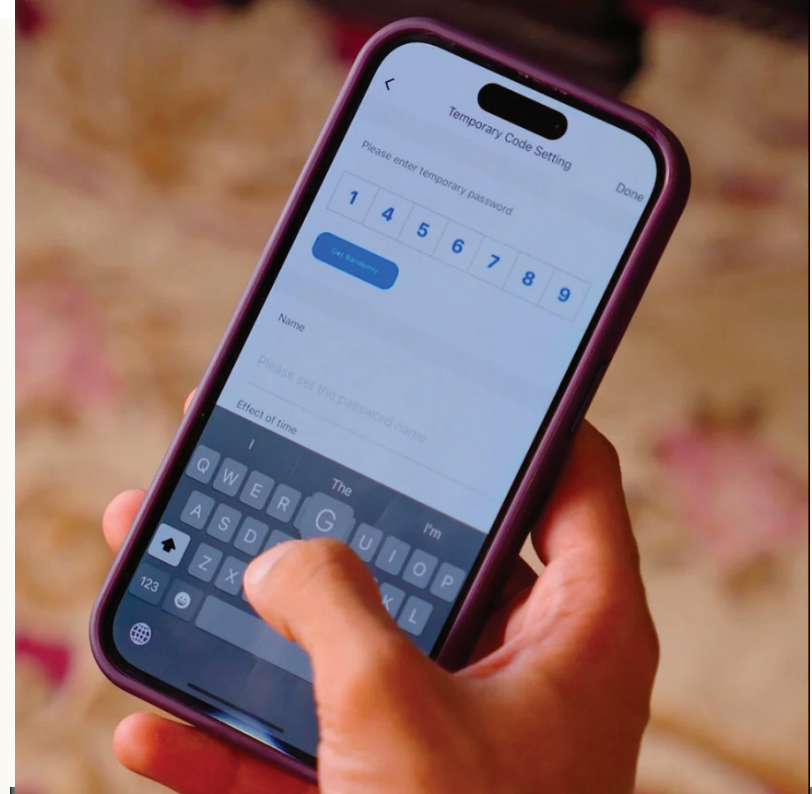

Modes d'accès disponibles

Empreinte digitale (jusqu'à 200 empreintes)

Carte magnétique IC / RFID (jusqu'à 200 cartes)

Application mobile (Tuya Smart)

Code PIN personnalisable (jusqu'à 150 utilisateurs)

Mot de passe temporaire (via application)

Direction de poignée : Réversible (gauche/droite)

Alimentation : 4 piles AAA alcalines

Autonomie : 12 à 18 mois

Alimentation d'urgence : Port USB 5V

Connectivité : Wi-Fi

Plateformes : Tuya Smart, Smart Life, Google Home, Amazon Alexa

Assistants vocaux : Compatibles

Fonctions spéciales : Déverrouillage par mot de passe virtuel, alarme anti-sabotage, sonnette intégrée, alertes mobiles en temps réel

Points Forts

- Accès sans clé rapide et sécurisé
-
- Contrôle à distance via smartphone
-
- Création de mots de passe temporaires pour invités
-
- Alertes instantanées en cas de tentative d'accès
-
- Installation professionnelle rapide et service après-vente dédié
-
- Conception robuste avec cylindre de sécurité anti-effraction
-
- Design élégant et discret