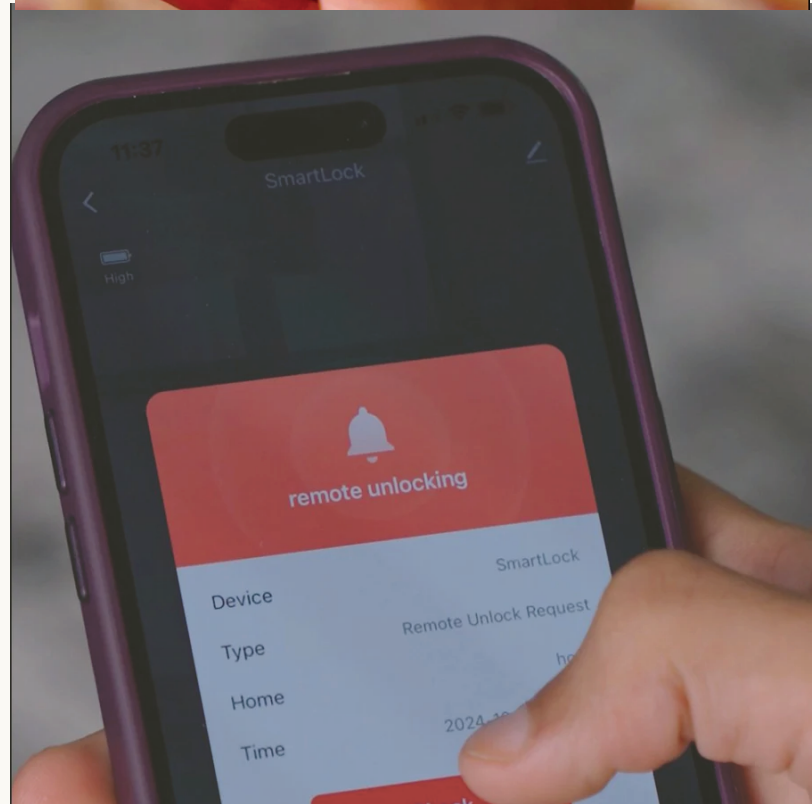

TUYA X5

Serrure

Intelligente

Aperçu Général

Optez pour une sécurité intelligente et moderne avec la serrure connectée X5 Pro de TUYA. Grâce à ses multiples méthodes d'accès et à sa compatibilité avec les plateformes domotiques, elle est idéale pour sécuriser maisons, bureaux, commerces et locations Airbnb au Maroc.

Modes d'accès disponibles

Empreinte digitale (jusqu'à 200 empreintes)

Carte magnétique IC / RFID (jusqu'à 200 cartes)

Application mobile (Tuya Smart)

Code PIN personnalisable (jusqu'à 150 utilisateurs)

Mot de passe temporaire (via application)

Direction de poignée : Réversible (gauche/droite)

Alimentation : 4 piles AAA alcalines

Autonomie : 12 à 18 mois

Alimentation d'urgence : Port USB 5V

Connectivité : Wi-Fi

Plateformes : Tuya Smart, Smart Life, Google Home, Amazon Alexa

Assistants vocaux : Compatibles

Fonctions spéciales : Déverrouillage par mot de passe virtuel, alarme anti-sabotage, sonnette intégrée, alertes mobiles en temps réel

Points Forts

- Accès sans clé rapide et sécurisé
-
- Contrôle à distance via smartphone
-
- Création de mots de passe temporaires pour invités
-
- Alertes instantanées en cas de tentative d'accès
-
- Installation professionnelle rapide et service après-vente dédié
-
- Conception robuste avec cylindre de sécurité anti-effraction
-
- Design élégant et discret