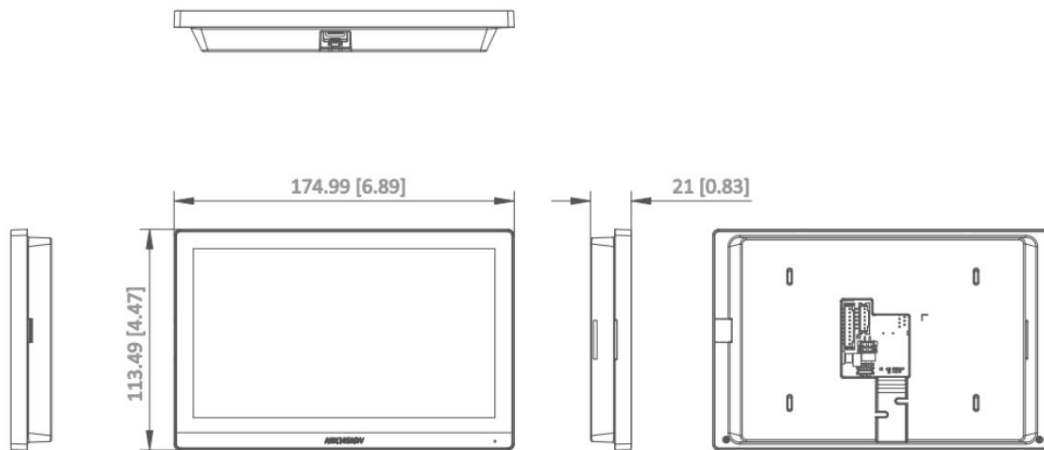

carte TF	Prise en charge des cartes TF, jusqu'à 128 Go
Sortie d'alarme	2
Contrôle de verrouillage	2 relais, max. 30 VCC 0,3 A
Général	
Bouton	/
Installation	Montage mural, montage sur table
Indicateur	/
Poids	Poids net : 355 g (0,8 lb) Poids brut : 683 g (1,5 lb)
Niveau de protection	/
Température de fonctionnement	-10 °C à 50 °C (14 °F à 122 °F)
Humidité de travail	10% à 90% (sans condensation)
Dimensions (L × H × P)	175 mm × 113,5 mm × 21 mm (6,9" × 4,5" × 0,83")
Batterie	/
Environnement d'application	Intérieur
Consommation d'énergie	≤ 5 W
Langue	Anglais, arabe, français, russe, espagnol, espagnol (Amérique latine), italien, allemand, Polonais, turc, portugais, portugais (Brésil), ouzbek, kazakh, tchèque, hongrois, Néerlandais, roumain, bulgare, ukrainien, croate, serbe, grec, lituanien, estonien, Letton, norvégien, danois, slovène, slovaque, hébreu, suédois, finnois, mongol, vietnamien, chinois traditionnel
Alimentation électrique	12 VCC, 1 A, IEEE802.3af, PoE standard

Interface physique

Non.	Description	Non.	Description
1	Écran	6	Emplacement pour carte TF
2	Microphone	7	Port de débogage
3	Interface réseau	8	Haut-parleur
4	Terminal RS-485 (réservé)	9	Borne d'alimentation
5	Terminal d'alarme		

Modèle disponible

DS-KH6350-WTE1

Dimension

Unit:mm [inch]

SCALE 1:1

Accessoire

Facultatif

DS-KAW50-1	DS-KAW50-1N	DS-KABH6350-T
		