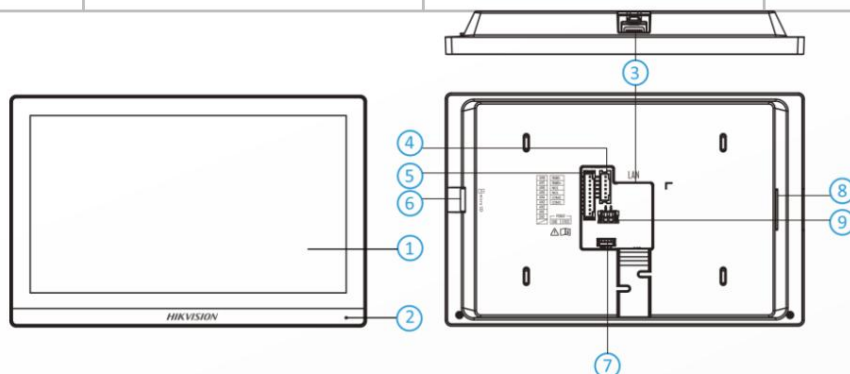

carte TF	Prise en charge des cartes TF, jusqu'à 128 Go
Sortie d'alarme	2
Contrôle de verrouillage	2 relais, max. 30 VCC 0,3 A
Général	
Bouton	/
Installation	Montage mural, montage sur table
Indicateur	/
Poids	Poids net : 355 g (0,8 lb) Poids brut : 683 g (1,5 lb)
Niveau de protection	/
Température de fonctionnement	-10 °C à 50 °C (14 °F à 122 °F)
Humidité de travail	10% à 90% (sans condensation)
Dimensions (L × H × P)	175 mm × 113,5 mm × 21 mm (6,9" × 4,5" × 0,83")
Batterie	/
Environnement d'application	Intérieur
Consommation d'énergie	≤ 5 W
Langue	Anglais, arabe, français, russe, espagnol, espagnol (Amérique latine), italien, allemand, Polonais, turc, portugais, portugais (Brésil), ouzbek, kazakh, tchèque, hongrois, Néerlandais, roumain, bulgare, ukrainien, croate, serbe, grec, lituanien, estonien, Letton, norvégien, danois, slovène, slovaque, hébreu, suédois, finnois, mongol, vietnamien, chinois traditionnel
Alimentation électrique	12 VCC, 1 A, IEEE802.3af, PoE standard

Interface physique

Non.	Description	Non.	Description
1	Écran	6	Emplacement pour carte TF
2	Microphone	7	Port de débogage
3	Interface réseau	8	Haut-parleur
4	Terminal RS-485 (réservé)	9	Borne d'alimentation
5	Terminal d'alarme		

Modèle disponible

DS-KH6350-WTE1